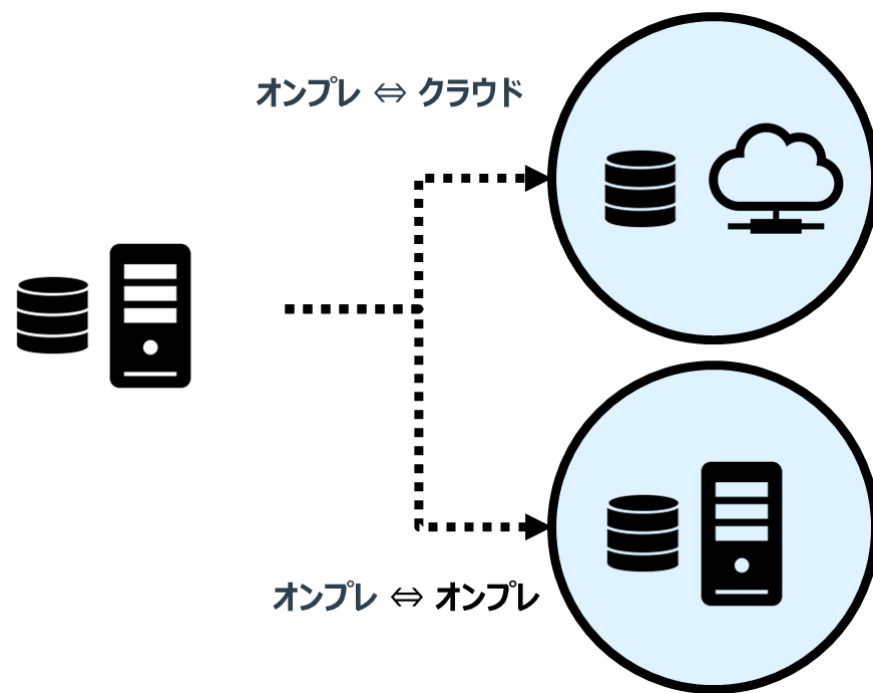

INTELLILINK データベースクイック移行サービス for Oracle

NTTデータ先端技術
基盤ソリューション事業本部

Oracleデータベースに移行ができる、低コスト高品質な移行ソリューション

INTELLILINK データベースクイック移行サービス for Oracleは、NTTデータ先端技術の持つOracle製品技術を活かしたデータベースの移行が行えます。複数のデータベース環境の統合やハードウェア更改、ライフタイムサポート期限に伴う移行作業をご支援します。データ移行の選択肢は多くありますが、移行要件に対して高性能な方式を選択してしまうとコスト増大に繋がるため、慎重に検討する必要があります。

本サービスでは、Data Pumpを使用した移行方式を安価にご提供しています。一連の対応をテンプレート化することで短期間に低コストかつ高品質な移行が可能です。

複雑なデータ移行方法の中から最適なものをご提案

Oracleデータベースの移行方法は、古くからあるexp/impをはじめ、Data Pump, トランスポータブル表領域, Golden Gateなど多岐にわたります。バージョンを重ねる度にデータ移行の選択肢は複雑化しており、どの移行方法が最適なのか判断は難しくなっています。業務の根幹データを格納するデータベースの問題は、基幹業務への問題に直結するため、いかに「最小限のリスクで、短時間に問題なく移行できるか」が重要です。